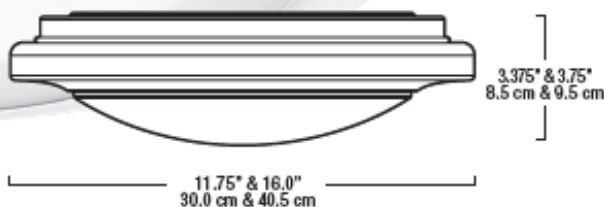

Disponibles en 6" y 12". Accesorios para montaje incluidos.

CARACTERISTICAS

Alta salida de lúmenes en ambos tamaños 6" y 12"

Difusor de diseño innovador

Difusor de policarbonato removible sin necesidad de utilizar herramientas

Instalación fácil y rápida a una caja de conexión estándar de 3" o 4"

Garantía Limitada de 5 años

TAMAÑO NOMINAL	MODELO	SALIDA DE LUZ	VATAJE	TEMPERATURA DE COLOR	IRC	VIDA UTIL	ACABADOS DISPONIBLES
12"	FM120-20W-3K-WH	1 500 LM	20 W	3 000 K	80+	50 000 HORAS	BLANCO
	FM120-20W-4K-WH			4 000 K			
16"	FM160-23W-3K-WH	2 000 LM	23 W	3 000 K			
	FM160-23W-4K-WH			4 000 K			